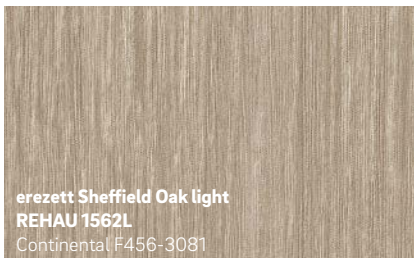

Erőteljes és kifejező