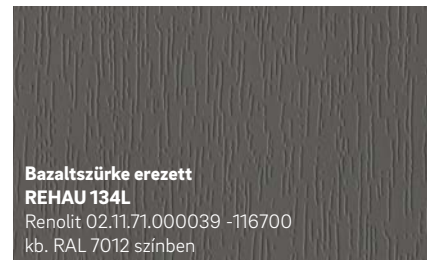

Építészeti változatosság

A REHAU-nál az egyéni színekialakítás mellett a formavilág tekintetében is szinte minden lehetőség nyitva áll.

Erőteljes és kifejező

Meleg és kellemes

Kivételes és látványos

Hűvös és elegáns