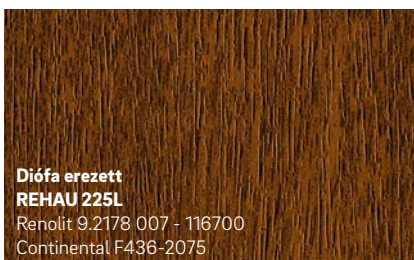

Erőteljes és kifejező