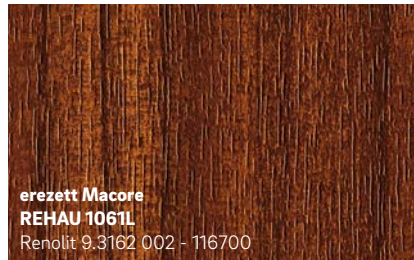

Erőteljes és kifejező