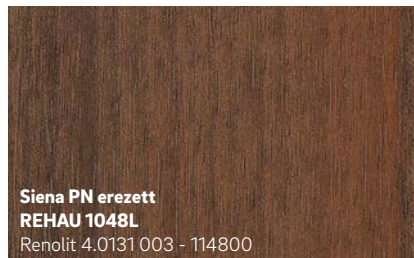

Erőteljes és kifejező