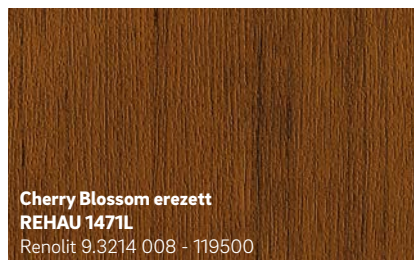

Erőteljes és kifejező