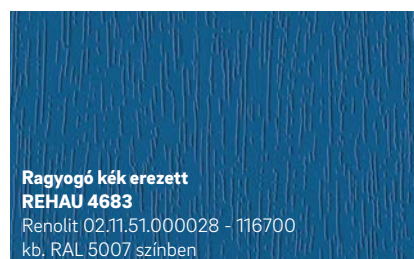

Építészeti változatosság

A REHAU-nál az egyéni színekialakítás mellett a formavilág tekintetében is szinte minden lehetőség nyitva áll.

Erőteljes és kifejező

Meleg és kellemes

Kivételes és látványos

Hűvös és elegáns