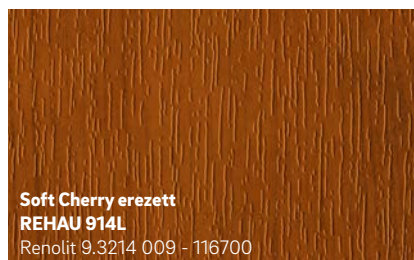

Erőteljes és kifejező