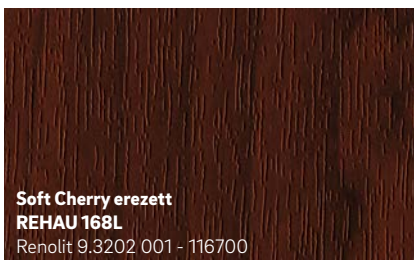

Erőteljes és kifejező