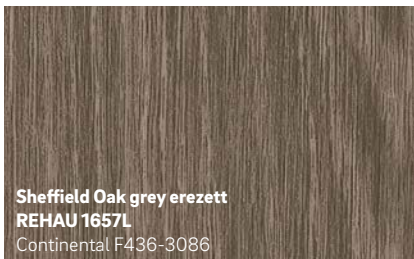

Erőteljes és kifejező