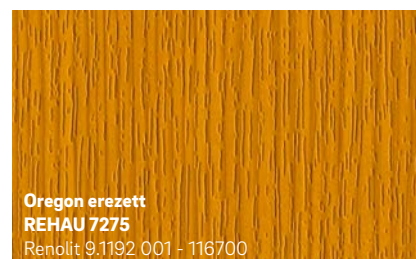

Építészeti változatosság

A REHAU-nál az egyéni színekialakítás mellett a formavilág tekintetében is szinte minden lehetőség nyitva áll.

Erőteljes és kifejező

Meleg és kellemes

Kivételes és látványos

Hűvös és elegáns