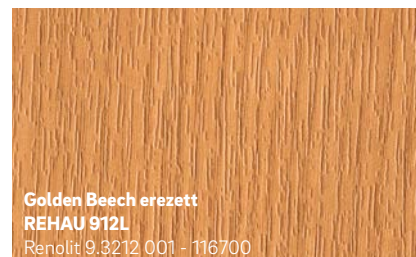

Építészeti változatosság

A REHAU-nál az egyéni színekialakítás mellett a formavilág tekintetében is szinte minden lehetőség nyitva áll.

Erőteljes és kifejező

Meleg és kellemes

Kivételes és látványos

Hűvös és elegáns