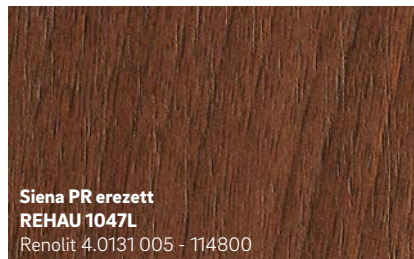

Erőteljes és kifejező