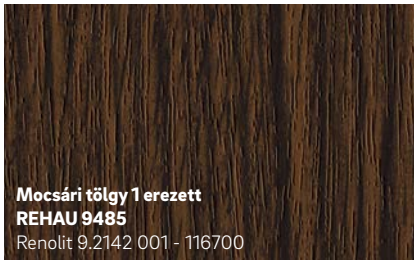

Erőteljes és kifejező