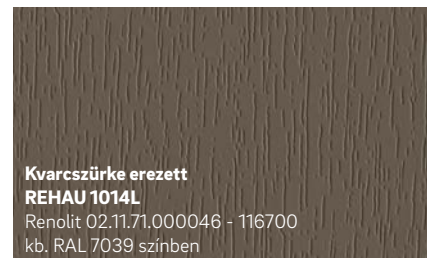

Építészeti változatosság

A REHAU-nál az egyéni színekialakítás mellett a formavilág tekintetében is szinte minden lehetőség nyitva áll.

Erőteljes és kifejező

Meleg és kellemes

Kivételes és látványos

Hűvös és elegáns